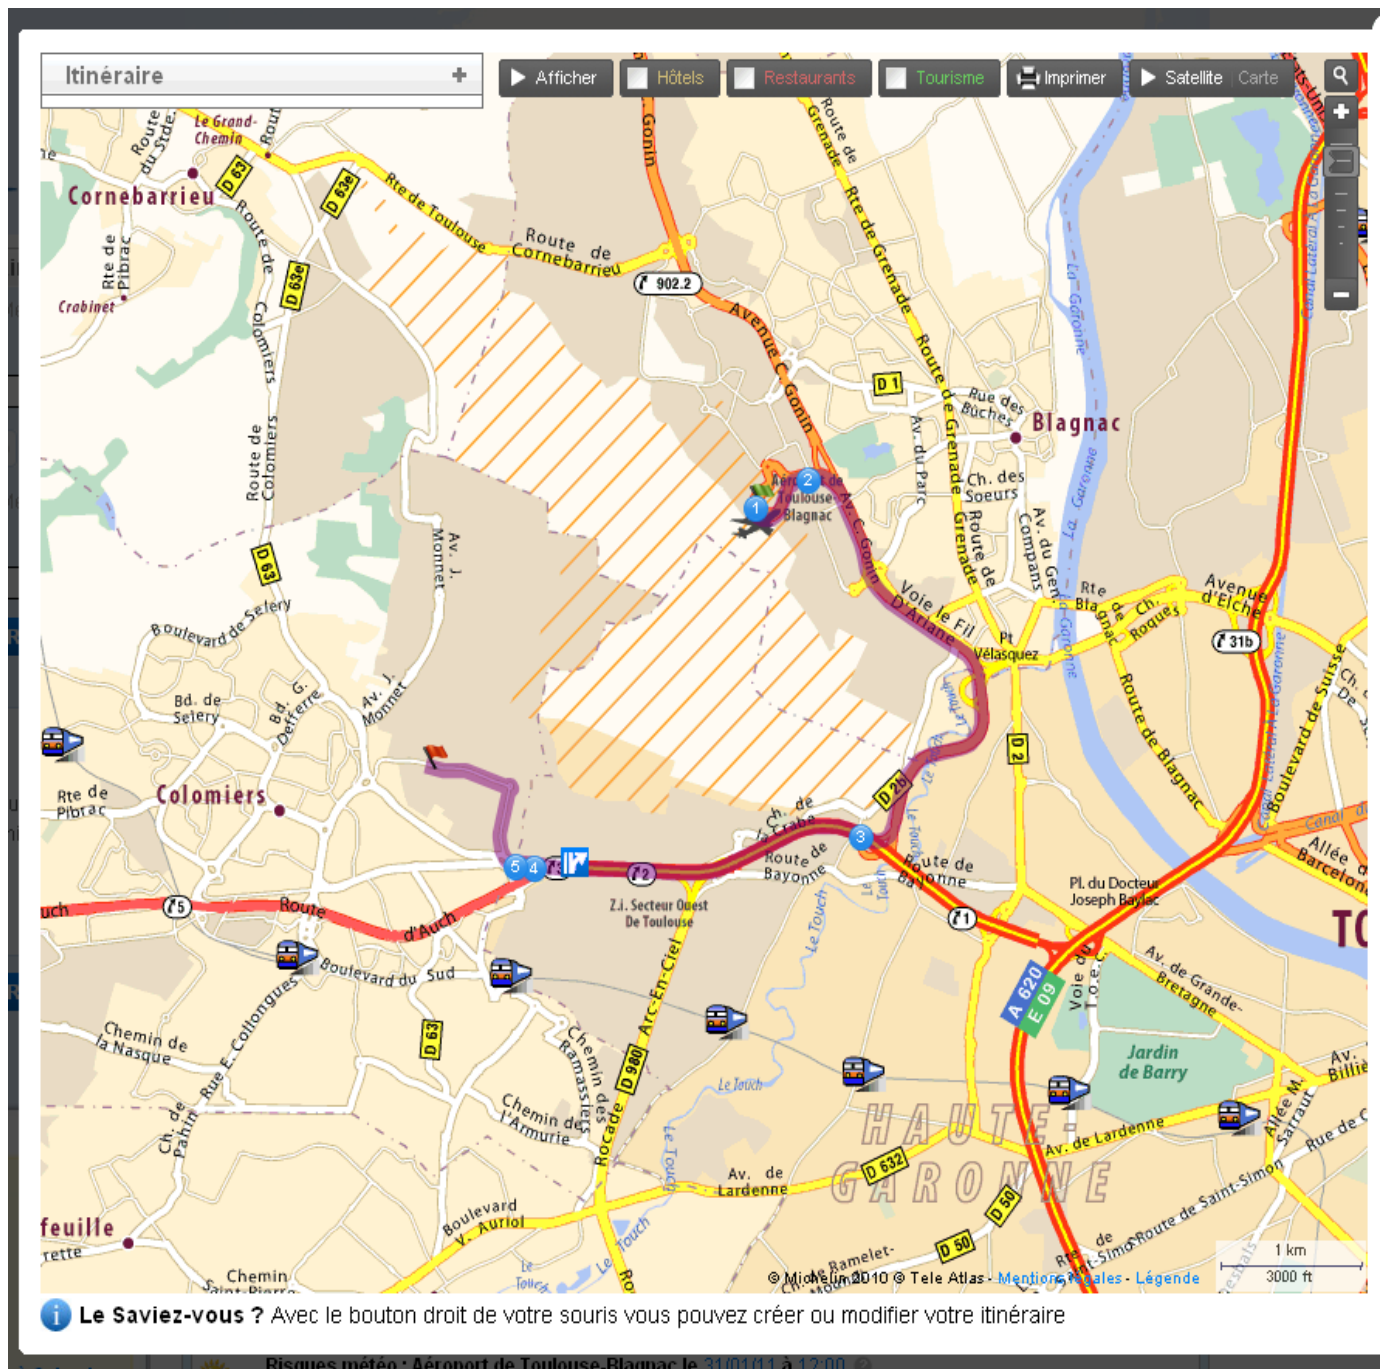

## PLAN D'ACCES

ALCATEL LUCENT France  
Parc St Exupéry  
8 Avenue Yves Brunaud  
BP 10125  
Bâtiment Eolis 1  
31772 COLOMIERS CEDEX  
Tél : + 33 (0)5 34 39 43 00 ou 04  
Fax : + 33 (0)5 34 39 43 99

En voiture depuis l'Aéroport Toulouse-Blagnac : 8 Km

	<b>Départ : Aéroport de Toulouse-Blagnac, Centre</b>	
1	<b>Sortir de Blagnac</b>	0.6 km <b>0.6 km 00h01</b>
2	 Prendre <b>D902</b>  Suivre la direction : <div style="border: 1px solid black; padding: 5px; text-align: center;"> <b>AUCH</b>  <b>COLOMIERS</b>  <b>TOURNEFEUILLE</b>  <b>SAINT-MARTIN-DU-TOUCH</b> </div>	3.5 km 4 km 00h04 <b>4 km 00h05</b>
3	 Continuer sur : <b>A624</b>  Prendre <b>sortie</b> en direction de : <div style="border: 1px solid black; padding: 5px; text-align: center;"> <b>SORTIE 3</b>  <b>SORTIE RAMASSIERS</b>  <b>SORTIE BASCULE</b>  <b>SORTIE ORATOIRE</b>  <b>PARC AÉRONAUTIQUE</b>  <b>AIRBUS</b> </div>	2.5 km 6.5 km 00h06 <b>6.5 km 00h07</b>
4	<b>A Toulouse, Prendre Route de Bayonne</b>	0.1 km <b>6.5 km 00h07</b>
5	<b>Entrer dans Colomiers</b> Continuer sur : <b>Avenue Edouard Serres</b>  Au rond-point, prendre la 3ème sortie Continuer sur : <b>Avenue Yves Brunaud</b>	1.2 km (0.5 km) (0.7 km) <b>8 km 00h10</b>
	<b>Arrivée : Colomiers, 8 Avenue Yves Brunaud</b>	<b>8 km 00h10</b>

[En transport en commun depuis Toulouse :](#)

- Prendre le métro jusqu'à Basso Cambo puis le bus ligne 21- [Arrêt CLEMENT ADER](#) devant le Parc St Exupéry
- Horaires Ligne 21:

[http://www.tisseo.fr/sites/default/files/Tisseo\\_hiv21web.pdf](http://www.tisseo.fr/sites/default/files/Tisseo_hiv21web.pdf)